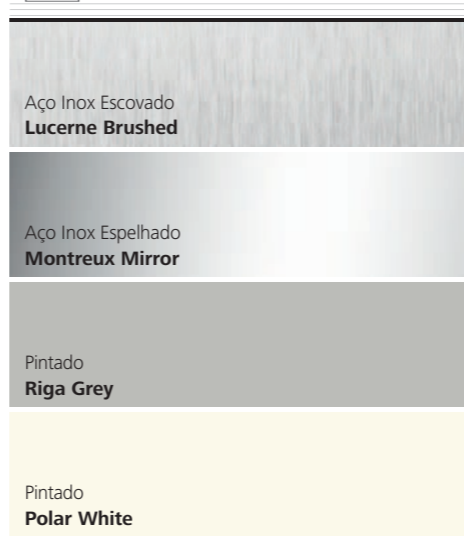

Times Square

Deixe a cor falar por si.

Cabina

Iluminação

Teto

Nota
As especificações, opções e cores estão sujeitas a alteração. Todas as cabinas e opções ilustradas neste catálogo são apenas representativas. As amostras apresentadas poderão variar do original na cor e material.

Painéis

Pavimento