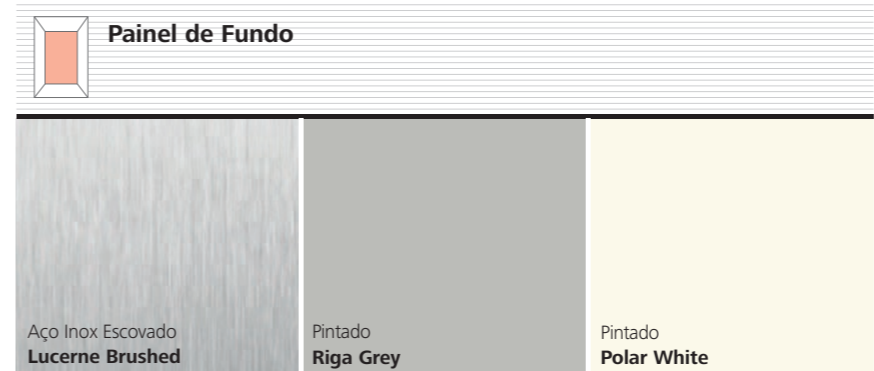

Nota
As especificações, opções e cores estão sujeitas a alteração. Todas as cabinas e opções ilustradas neste catálogo são apenas representativas. As amostras apresentadas poderão variar do original na cor e material.