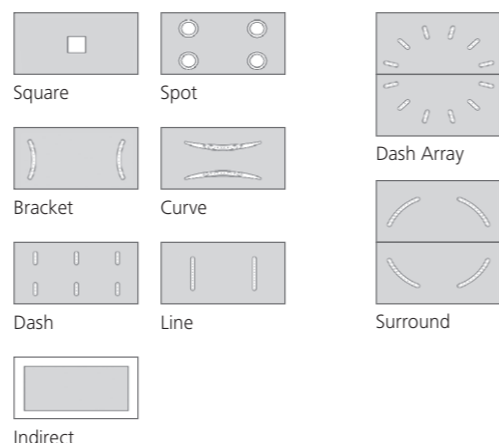

Libertà – Personalize o seu elevador

Gostaria de assumir o papel de designer?

Com a opção Libertà pode desfrutar da possibilidade de conceber o interior da sua cabina através de uma escolha de combinações.

Selecione o teto, combine quaisquer das cores dos painéis e pavimento a partir das quatro linhas decorativas distintas e faça a sua escolha. A opção de cabina nua permite um peso adicional de até 50 % da capacidade de carga do elevador, concedendo-lhe liberdade total na personalização dos interiores.

Iluminação

A iluminação complementa o ambiente do seu elevador. Selecione entre nove estilos com iluminação direta ou indireta para criar o ambiente desejado. Dependendo da dimensão da cabina, são instalados um ou dois elementos de iluminação. Os elementos Surround e Dash Array apenas estão disponíveis numa gama limitada de dimensões de cabina.