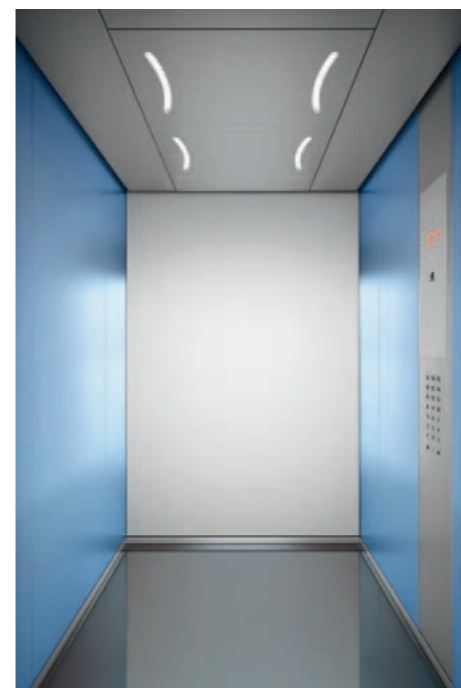

Passo 2

Selecione as suas botoneiras.
Integre as botoneiras em aço inox ou em vidro preto ou branco.

Passo 3

Escolha o pavimento e teto.
Escolha uma das opções de teto em aço inox com um acabamento mate ou dourado e um pavimento a condizer.

Passo 4

Escolha a iluminação.
Crie ambiente com iluminação direta ou indireta, e com vários designs de iluminação tais como spots, curvas ou quadrados.

Passo 5

Adicione opções.
Os corrimãos e espelhos completam a cabina. Corrimãos e rodapés iluminados constituem um destaque adicional.