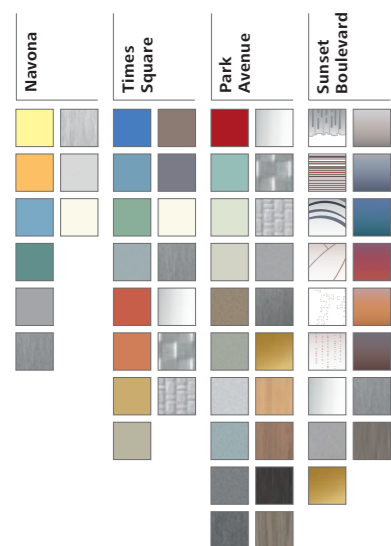

Toda a variedade – em apenas 5 passos. Este elevador acompanha as suas ideias.

A sua escolha. O Schindler 5500 eleva a configuração do espaço a um outro nível.

Passo 1

Combine as cores e os materiais.
Escolha entre as quatro linhas de decoração ou combine-as com painéis e portas de vidro.

Passo 2

Selecione as suas botoneiras.
Integre as botoneiras em aço inox ou em vidro preto ou branco.

Passo 3

Escolha o pavimento e teto.
Escolha uma das opções de teto em aço inox com um acabamento mate ou dourado e um pavimento a condizer.

Passo 4

Escolha a iluminação.
Crie ambiente com iluminação direta ou indireta, e com vários designs de iluminação tais como spots, curvas ou quadrados.

Passo 5

Adicione opções.
Os corrimãos e espelhos completam a cabina. Corrimãos e rodapés iluminados constituem um destaque adicional.

Ajusta-se ao seu estilo.

A opção de cabina nua permite até 50 % da capacidade de carga da cabina em peso adicional para a sua decoração.