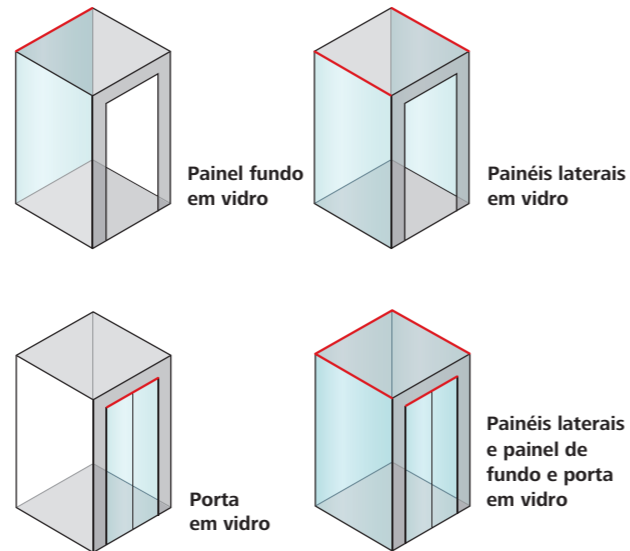

Pavimento

Sunset Boulevard

Deixe a sua impressão digital em vidro acetinado

Nota
As especificações, opções e cores estão sujeitas a alteração. Todas as cabinas e opções ilustradas neste catálogo são apenas representativas. As amostras apresentadas poderão variar do original na cor e material.

Transparência que atrai o olhar.

Dos painéis e portas de vidro,
às cabinas de vidro.

Painéis e portas em vidro para uma maior transparência

Desfrute de máxima visibilidade e vistas únicas como nunca antes. Selecione de uma vasta gama de portas em vidro, aquela que se adequa à sua aplicação. Pode optar por painéis laterais e fundo da cabina em vidro para uma transparência total, ou então uma combinação com outros materiais decorativos das linhas Times Square, Park Avenue e Sunset Boulevard.

As molduras para os painéis em vidro estão disponíveis em aço inox com três acabamentos diferentes.

Nota
As especificações, opções e cores estão sujeitas a alteração. Todas as cabinas e opções ilustradas neste catálogo são apenas representativas. As amostras apresentadas poderão variar do original na cor e material.