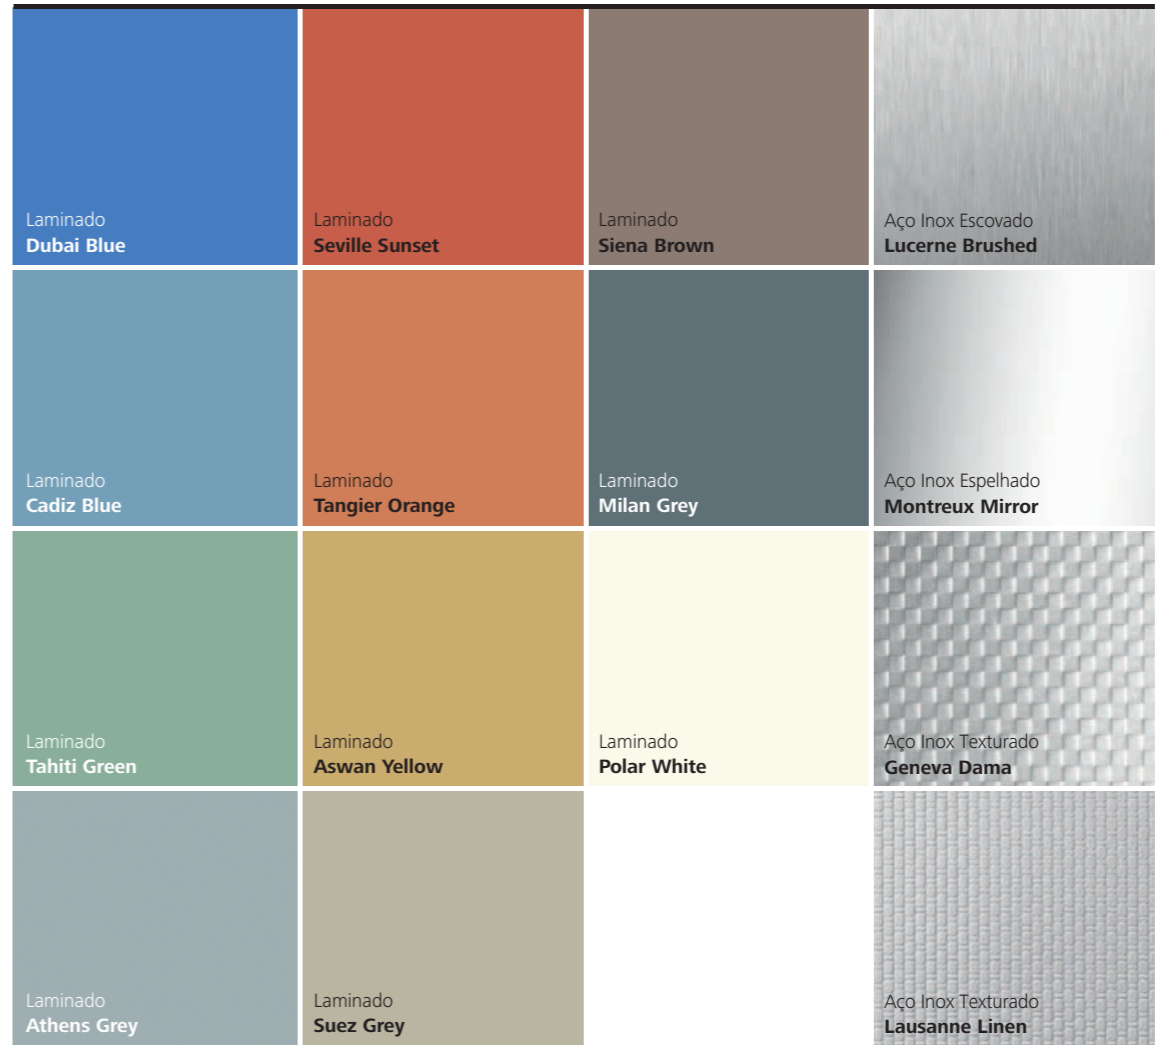

Times Square

Deixe a cor falar por si.

Cabina

Iluminação

Teto

Nota
As especificações, opções e cores estão sujeitas a alteração. Todas as cabinas e opções ilustradas neste catálogo são apenas representativas. As amostras apresentadas poderão variar do original na cor e material.

Painéis

Pavimento