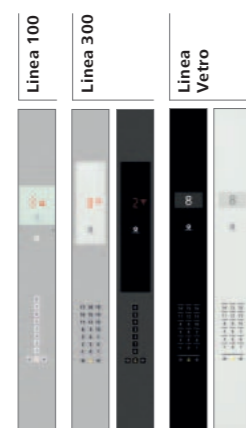

Toda a variedade – em apenas 5 passos. Este elevador acompanha as suas ideias.

A sua escolha. O Schindler 5500 eleva a configuração do espaço a um outro nível.

Passo 1

Combine as cores e os materiais.
Escolha entre as quatro linhas de decoração ou combine-as com painéis e portas de vidro.

Passo 2

Selecione as suas botoneiras.
Integre as botoneiras em aço inox ou em vidro preto ou branco.

Passo 3

Escolha o pavimento e teto.
Escolha uma das opções de teto em aço inox com um acabamento mate ou dourado e um pavimento a condizer.

Passo 4

Escolha a iluminação.
Crie ambiente com iluminação direta ou indireta, e com vários designs de iluminação tais como spots, curvas ou quadrados.

Passo 5

Adicione opções.
Os corrimãos e espelhos completam a cabina. Corrimãos e rodapés iluminados constituem um destaque adicional.

Ajusta-se ao seu estilo.

A opção de cabina nua permite até 50 % da capacidade de carga da cabina em peso adicional para a sua decoração.