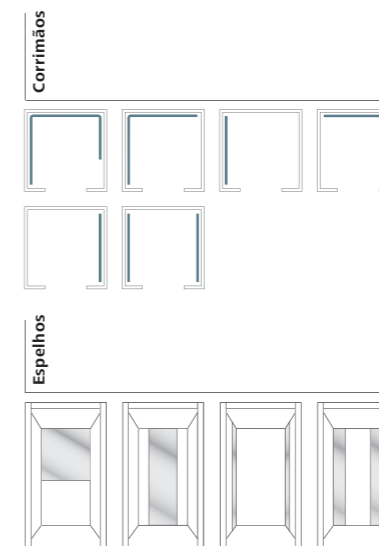

Toda a variedade – em apenas 5 passos. Este elevador acompanha as suas ideias.

A sua escolha. O Schindler 5500 eleva a configuração do espaço a um outro nível.

Passo 1

Combine as cores e os materiais.
Escolha entre as quatro linhas de decoração ou combine-as com painéis e portas de vidro.

Passo 2

Selecione as suas botoneiras.
Integre as botoneiras em aço inox ou em vidro preto ou branco.

Passo 3

Escolha o pavimento e teto.
Escolha uma das opções de teto em aço inox com um acabamento mate ou dourado e um pavimento a condizer.

Passo 4

Escolha a iluminação.
Crie ambiente com iluminação direta ou indireta, e com vários designs de iluminação tais como spots, curvas ou quadrados.

Passo 5

Adicione opções.
Os corrimãos e espelhos completam a cabina. Corrimãos e rodapés iluminados constituem um destaque adicional.

Ajusta-se ao seu estilo.

A opção de cabina nua permite até 50 % da capacidade de carga da cabina em peso adicional para a sua decoração.