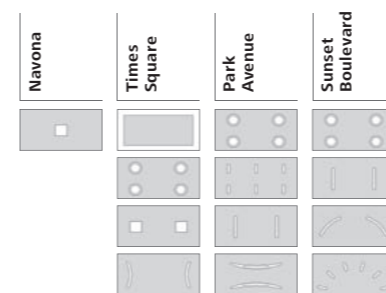

Toda a variedade – em apenas 5 passos. Este elevador acompanha as suas ideias.

A sua escolha. O Schindler 5500 eleva a configuração do espaço a um outro nível.

Passo 1

Combine as cores e os materiais.
Escolha entre as quatro linhas de decoração ou combine-as com painéis e portas de vidro.

Passo 2

Selecione as suas botoneiras.
Integre as botoneiras em aço inox ou em vidro preto ou branco.

Passo 3

Escolha o pavimento e teto.
Escolha uma das opções de teto em aço inox com um acabamento mate ou dourado e um pavimento a condizer.

Passo 4

Escolha a iluminação.
Crie ambiente com iluminação direta ou indireta, e com vários designs de iluminação tais como spots, curvas ou quadrados.

Passo 5

Adicione opções.
Os corrimãos e espelhos completam a cabina. Corrimãos e rodapés iluminados constituem um destaque adicional.

Ajusta-se ao seu estilo.

A opção de cabina nua permite até 50 % da capacidade de carga da cabina em peso adicional para a sua decoração.