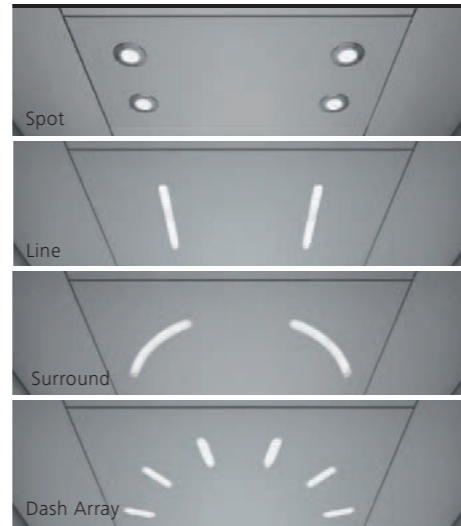

Cabina

Iluminação