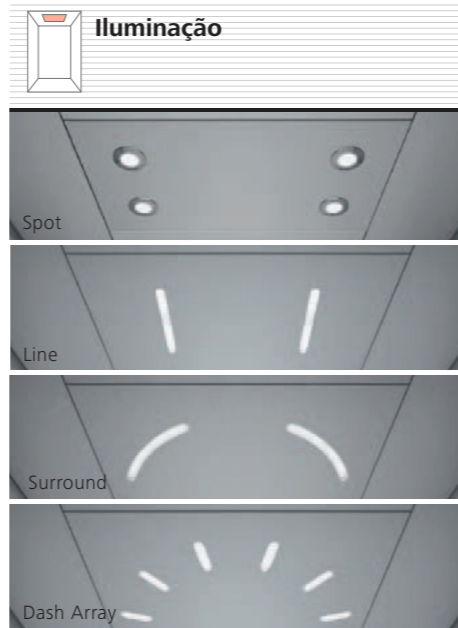

Sunset Boulevard

Deixe a sua impressão digital em vidro acetinado

Nota
As especificações, opções e cores estão sujeitas a alteração. Todas as cabinas e opções ilustradas neste catálogo são apenas representativas. As amostras apresentadas poderão variar do original na cor e material.