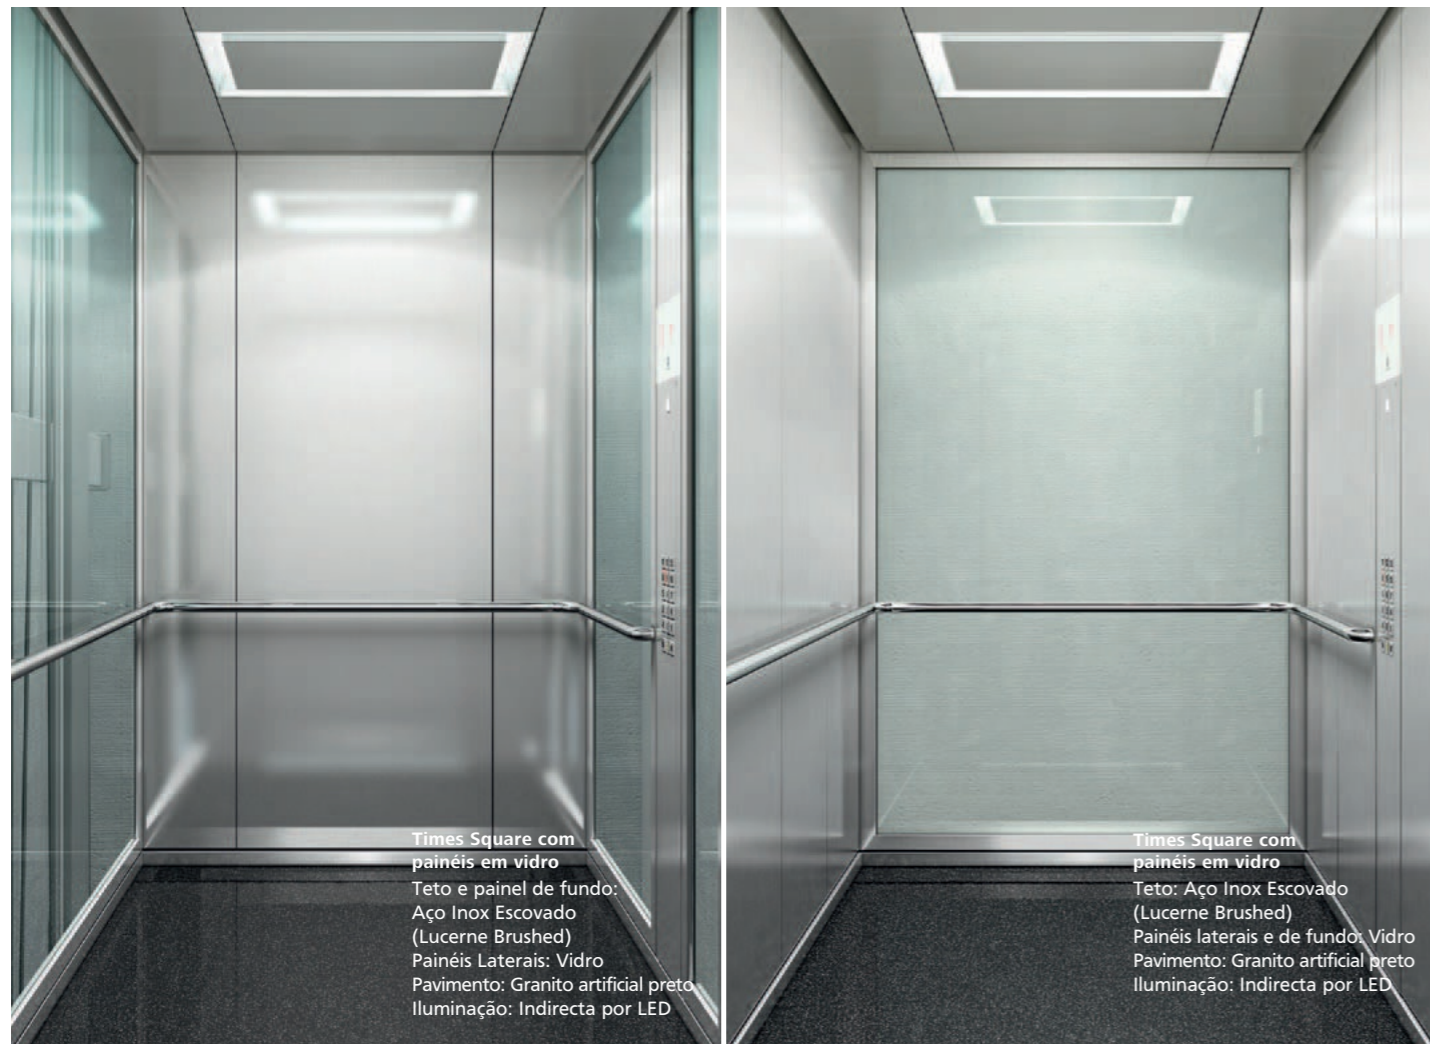

Transparência que atrai o olhar.

Dos painéis e portas de vidro,
às cabinas de vidro.

Painéis e portas em vidro para uma maior transparência

Desfrute de máxima visibilidade e vistas únicas como nunca antes. Selecione de uma vasta gama de portas em vidro, aquela que se adequa à sua aplicação. Pode optar por painéis laterais e fundo da cabina em vidro para uma transparência total, ou então uma combinação com outros materiais decorativos das linhas Times Square, Park Avenue e Sunset Boulevard.

As molduras para os painéis em vidro estão disponíveis em aço inox com três acabamentos diferentes.

Nota
As especificações, opções e cores estão sujeitas a alteração. Todas as cabinas e opções ilustradas neste catálogo são apenas representativas. As amostras apresentadas poderão variar do original na cor e material.