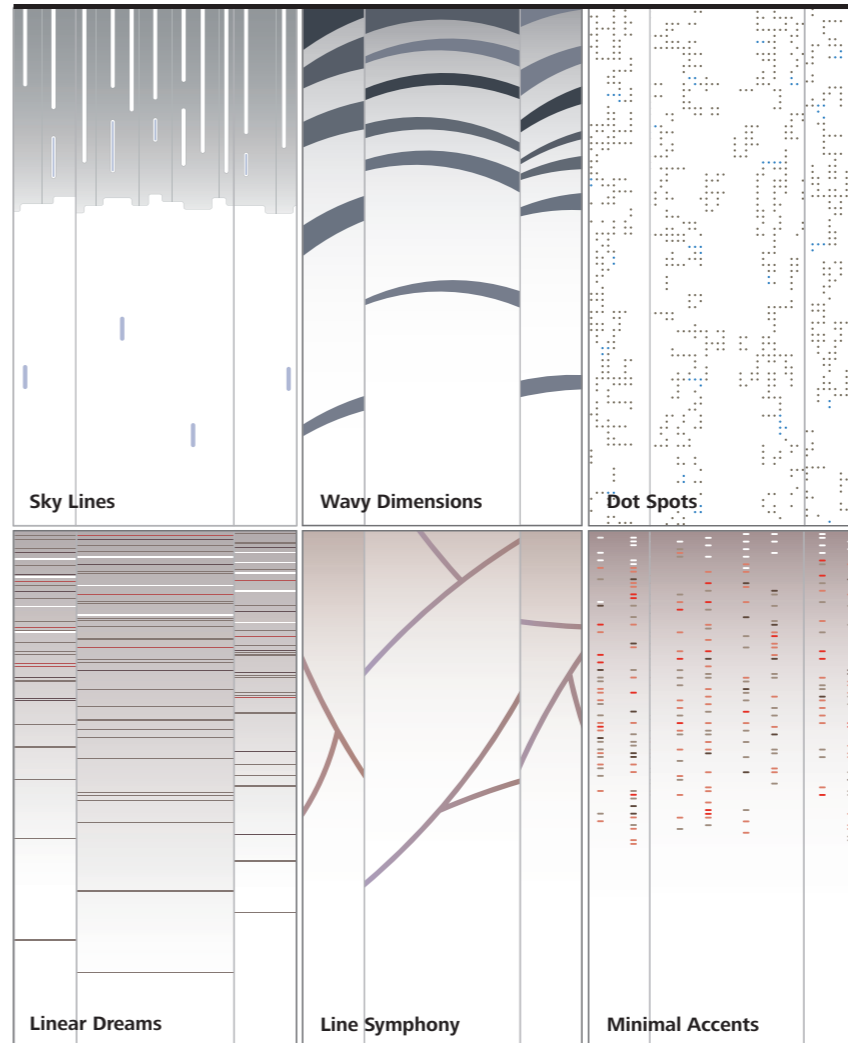

Sunset Boulevard

Deixe a sua impressão digital em aço inox

Cabina

Iluminação

Teto

Painéis

Impressão digital em aço inox espelhado (Montreux Mirror) ou em aço inox mate (Lugano Matt finish)

Painéis