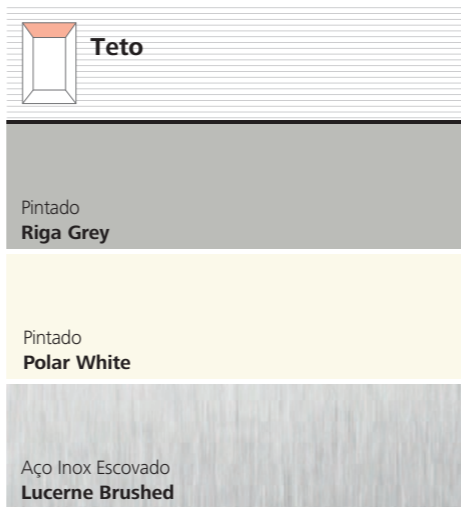

Nota
As especificações, opções e cores estão sujeitas a alteração. Todas as cabinas e opções ilustradas neste catálogo são apenas representativas. As amostras apresentadas poderão variar do original na cor e material.