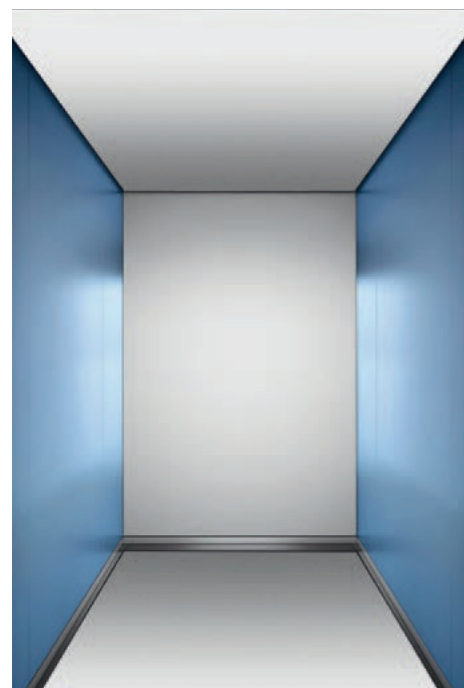

Toda a variedade – em apenas 5 passos. Este elevador acompanha as suas ideias.

A sua escolha. O Schindler 5500 eleva a configuração do espaço a um outro nível.

Passo 1