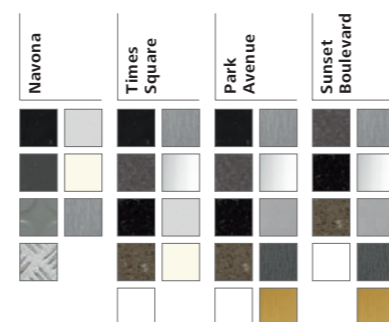

Toda a variedade – em apenas 5 passos. Este elevador acompanha as suas ideias.

A sua escolha. O Schindler 5500 eleva a configuração do espaço a um outro nível.

Passo 1

Combine as cores e os materiais.
Escolha entre as quatro linhas de decoração ou combine-as com painéis e portas de vidro.

Passo 2

Selecione as suas botoneiras.
Integre as botoneiras em aço inox ou em vidro preto ou branco.

Passo 3

Escolha o pavimento e teto.
Escolha uma das opções de teto em aço inox com um acabamento mate ou dourado e um pavimento a condizer.

Passo 4

Escolha a iluminação.
Crie ambiente com iluminação direta ou indireta, e com vários designs de iluminação tais como spots, curvas ou quadrados.

Passo 5

Adicione opções.
Os corrimãos e espelhos completam a cabina. Corrimãos e rodapés iluminados constituem um destaque adicional.

Ajusta-se ao seu estilo.

A opção de cabina nua permite até 50 % da capacidade de carga da cabina em peso adicional para a sua decoração.