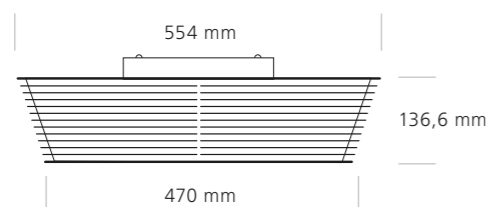

Aplicação perfeita

Qualquer porta de elevador se torna num espaço de publicidade e informação para o seu produto. O nosso sistema único também pode fornecer imagens em portas multicamada. O projetor de última geração ajusta-se à largura da porta e desliga a imagem imediatamente quando as portas se abrem, reiniciando automaticamente quando as portas se encontram novamente fechadas.

Conteúdo com diversas possibilidades

O Schindler Ahead DoorShow funciona com muitos conteúdos e formatos de ficheiro, quer sejam imagens em movimento, imagens fixas ou filmes totalmente animados. Podem ser exibidos formatos horizontais ou verticais, embora o formato de porta vertical exija novas formas criativas para explorar completamente o potencial do Ahead DoorShow.

Gestão de conteúdo

Inserir conteúdos multimédia no Schindler Ahead DoorShow é simples e eficaz. O CMS baseado na web é fácil de usar e permite que o conteúdo seja atualizado remotamente em tempo real. Pode definir a lista de reprodução para cada DoorShow, atribuir conteúdos a determinados momentos do dia ou fazê-los coincidir com eventos especiais.

Conectado para o entretenimento

Todos os meios são distribuídos sem fios e à distância nas soluções de comunicação. A Schindler oferece conectividade antecipada para garantir um serviço de dados fiável. O serviço de manutenção da Schindler assegura que o sistema está em ótimas condições. Com tudo isto, é um sistema inteligente para um entretenimento brilhante.

Atualize o conteúdo facilmente e em tempo real com a ferramenta Ahead ContentManagement